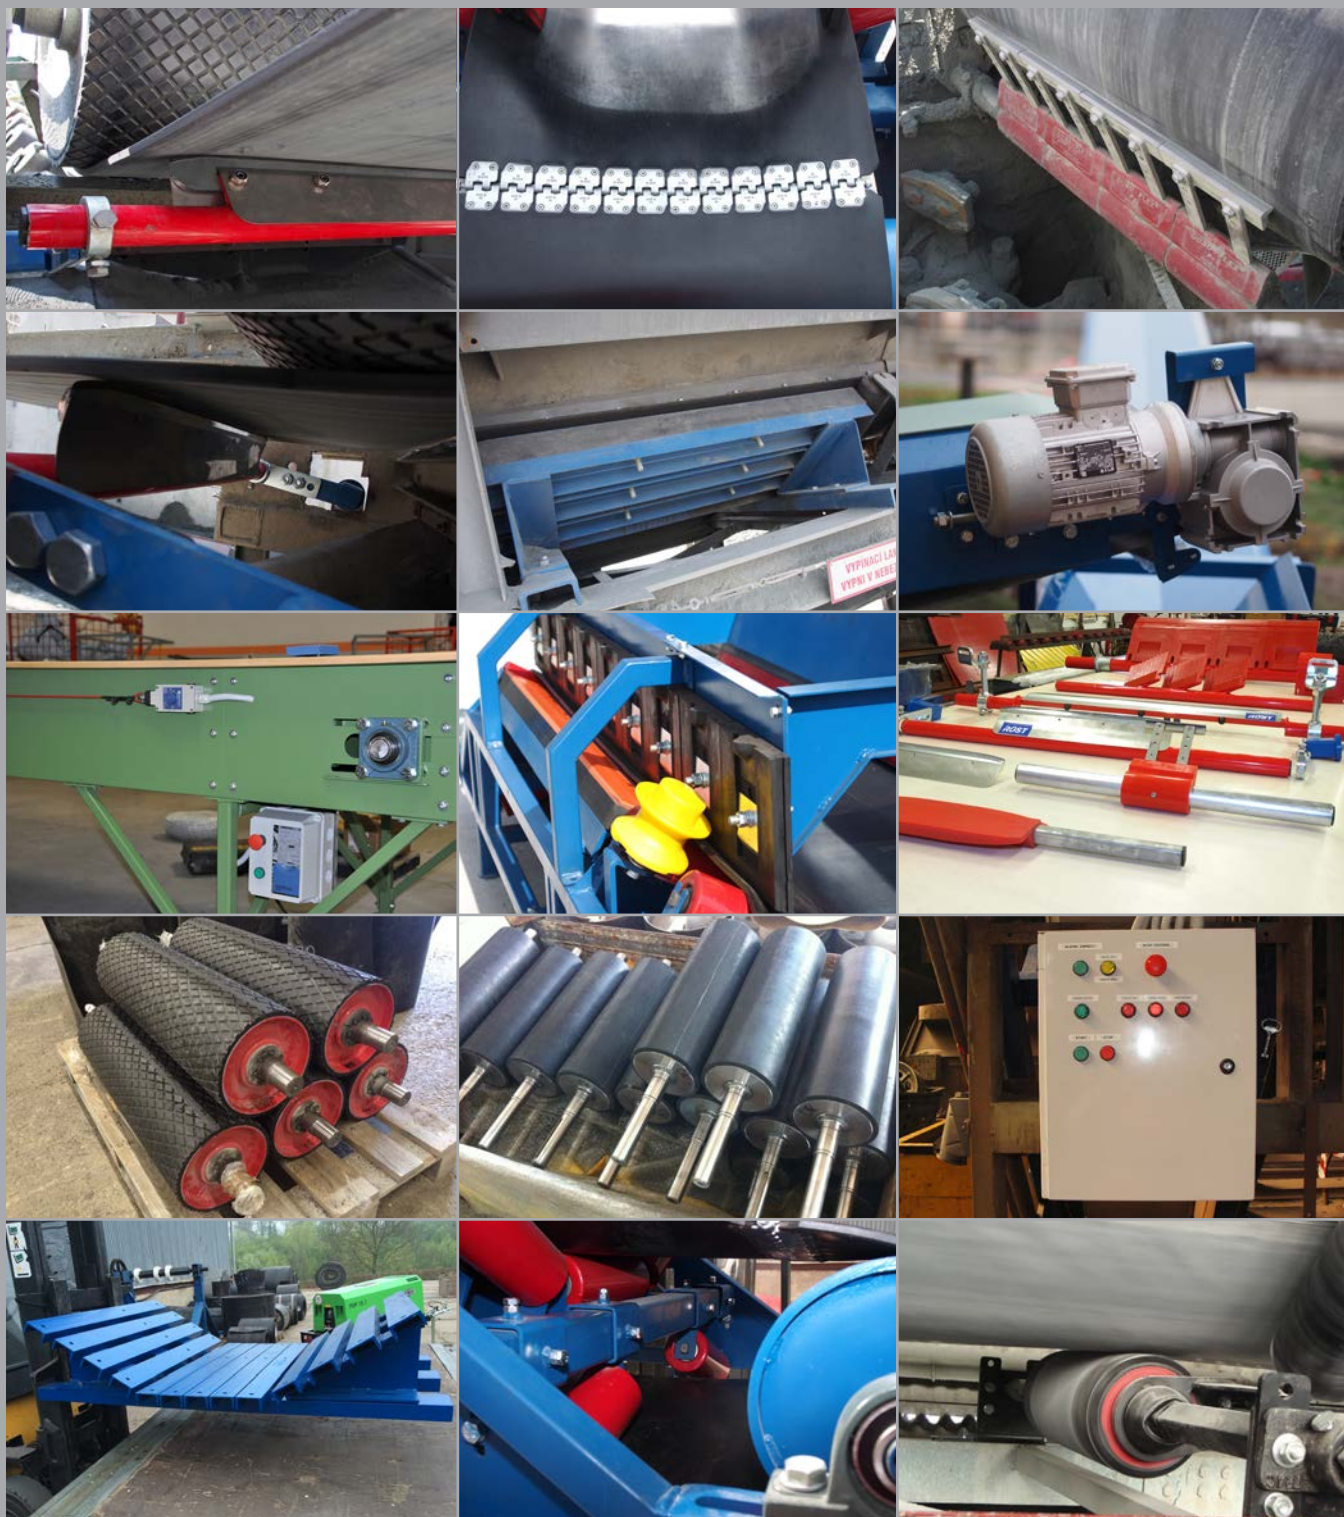

PŘÍSLUŠENSTVÍ

Kompletní nabídka příslušenství pro pásové dopravníky

ROST Group s.r.o.

www.rostgroup.cz

ROST
GROUP

VYSOKÁ KVALITA – ZÁRUČNÍ A POZÁRUČNÍ SERVIS - VÝROBA A VÝVOJ V ČR.